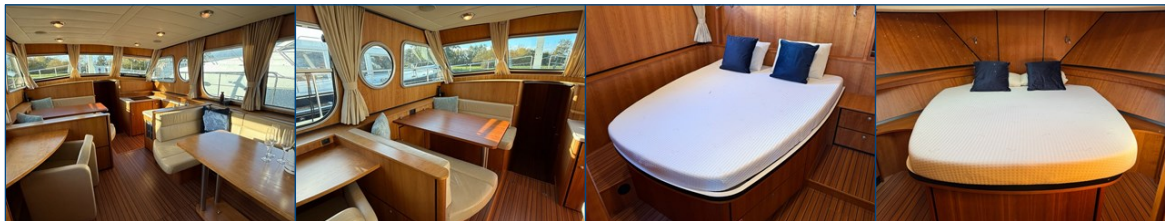

ELBURG YACHTING®

international yachtbrokers

Linssen Grand Sturdy - 43.9 AC

- 📏 Ca. 13.90 x 4.35 x 1.20 m
- 🏠 Linssen Yachts BV - Maasbracht
- 🏠 Linssen Yachts BV - Maasbracht
- 🕒 2011
- 🇪🇺 CE B
- 🚗 1 x 120 pk Steyr MO126K25
- 🛳️ 3
- ⚓ Elburg Yachting
- 💡 Prijs reductie
- € € 324.900,-