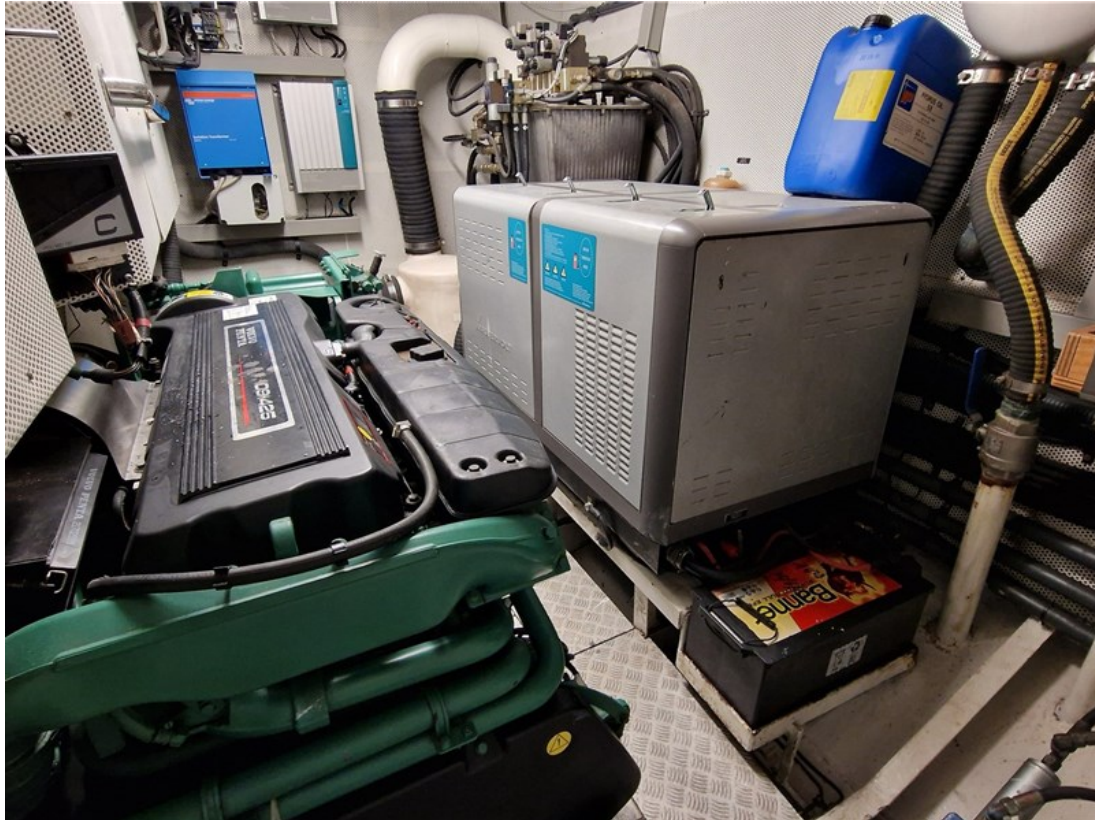

ELBURG YACHTING®

international yachtbrokers

Gegevens worden geacht juist te zijn, doch worden niet gegarandeerd. - Whilst every care has been taken in the preparation of the particulars, their correctness is not guaranteed.

J.P. Broekhovenstraat 37
8081 HB Elburg
The Netherlands

Referentie
B25054311

info@elburgyachting.nl
www.elburgyachting.nl
+31 525 68 68 68