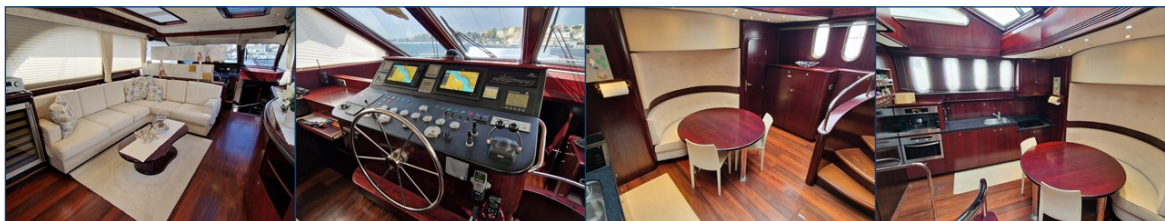

- 📏 Ca. 20.40 x 5.60 x 1.65 m
- 🏢 Pacific Shipyards - Waspik
- 🏢 Pacific Shipyards - Waspik
- 🕒 2008
- CE A
- 🚗 2 x 425 pk Volvo Penta D9
- 🛋️ 4
- ⚓ Op aanvraag
- 💡 Te koop
- € € 650.000,-

Gegevens worden geacht juist te zijn, doch worden niet gegarandeerd. - Whilst every care has been taken in the preparation of the particulars, their correctness is not guaranteed.

J.P. Broekhovenstraat 37
8081 HB Elburg
The Netherlands

Referentie
B25054311

info@elburgyachting.nl
www.elburgyachting.nl
+31 525 68 68 68