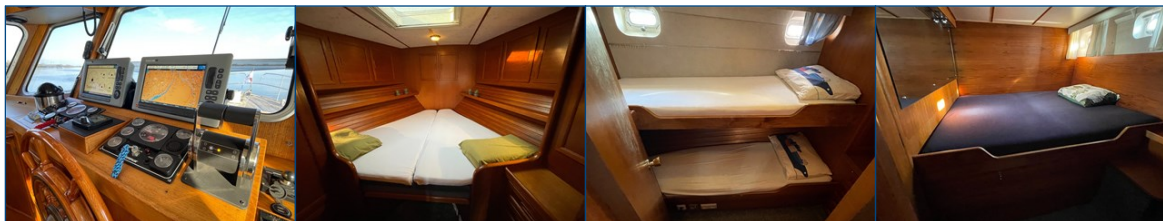

# ELBURG YACHTING®

international yachtbrokers

**Moody Trawler 50 - Stabilizers**

- 📏 Ca. 14.95 x 4.55 x 1.40 m
- 🏴‍☠️ Moody Yachts - UK
- ⚓ Moody Yachts - UK
- 🕒 1986
- ⚖️ nvt
- 🚗 2 x 350 pk Caterpillar 3116
- 🛖 3 x
- ⚓ Elburg Yachting
- 💡 Te koop
- € € 195.000,-